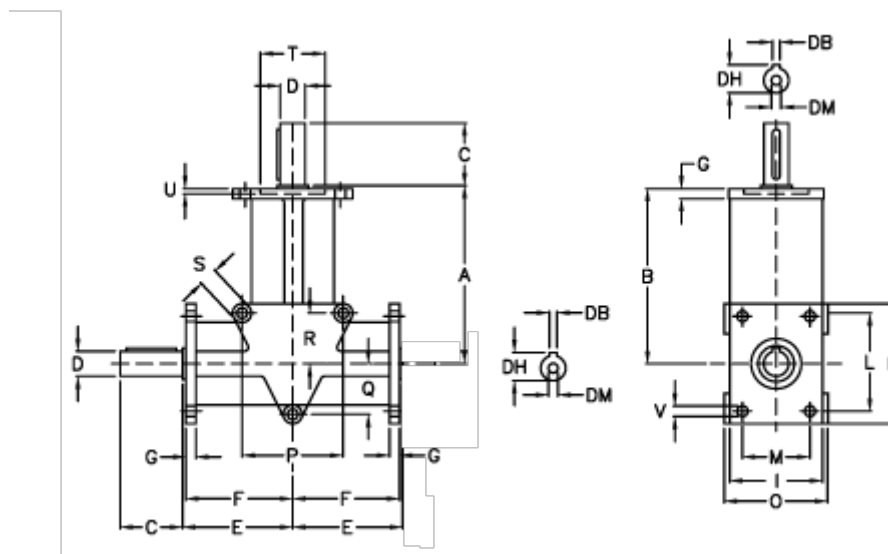

Varenummer: 2944020001200
 Beskrivelse: Vinkelgear RAN 20SB i=1

Mål

A	= 142.5	E = 77.5	O = 76	Vægt (kg) = 3.2
B	= 140	F = 75	P = 76	
Betegnelse	= RAN 20	G = 8	Q = 38	
C	= 50	H = 96	R = 38	
DB	= 6	I = 74	S = 9.0	
DH	= 22.5	L = 76	T H7 = 52	
D h6	= 20	M = 54	U = 4.0	
DM	= M8	N = 8.5	V = 8.5	